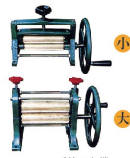

手搖魷魚機
MC-808
重量 小 / 10kg
尺寸 30x19x22cm
重量 大 / 13kg
尺寸 31x20x24cm
高度 17.5cm